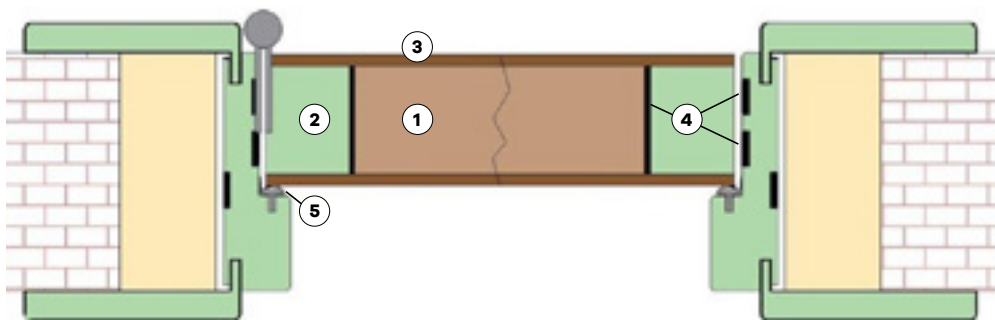

- 1 - Aglomerado 35 mm
- 2 - MDF Hidrófugo
- 3 - Tablero MDF 5 mm
- 4 - Palusol
- 5 - Burlete intumescente

Medidas de hojas disponibles para EI₂- 30 C5

Simple

Ancho máximo: 2.200 x 1.050 x 45 mm

Largo máximo: 2.400 x 925 x 45 mm

Doble

Ancho máximo: 2.200 x 925 + 825 x 55 mm

Largo máximo: 2.400 x 825 + 725 x 55 mm

EI₂- 60 C5 → Resistencia al fuego 60 min. → Grueso 55 mm

- 1 - MDF de 45 mm
- 2 - MDF Hidrófugo
- 3 - Tablero MDF 5 mm
- 4 - Palusol
- 5 - Burlete intumescente