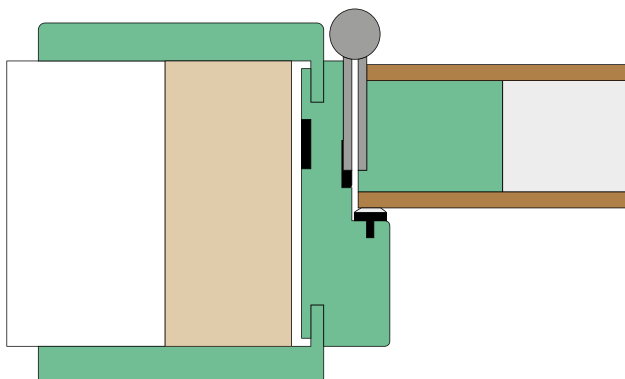

Cortafuegos Ei₂-30 C5 30dB