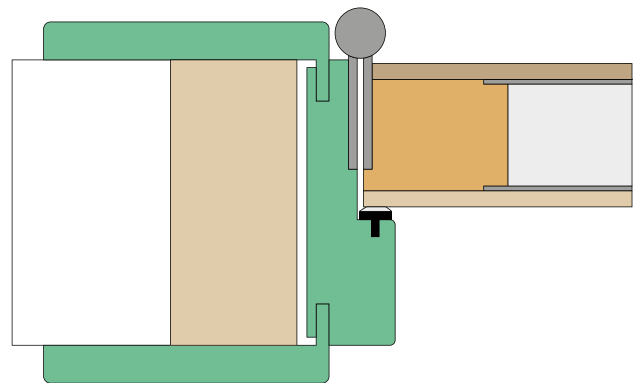

Entrada blindada 30dB