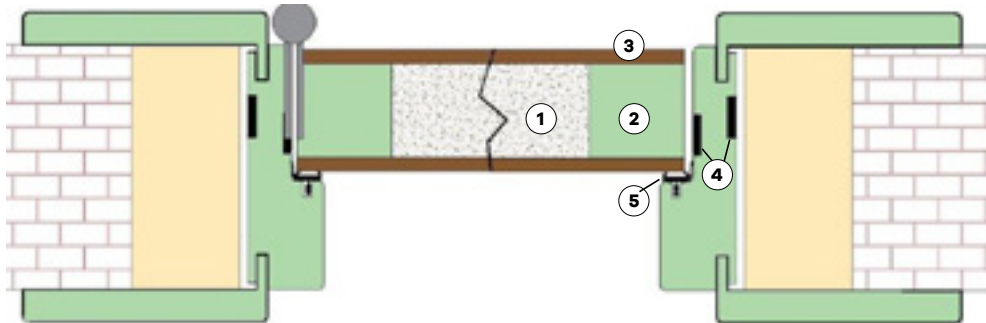

EI₂- 30 C5 → Resistencia al fuego 30 min. → Grueso 45 mm

- 1 - Aglomerado 35 mm
- 2 - MDF Hidrófugo
- 3 - Tablero MDF 5 mm
- 4 - Palusol
- 5 - Burlete intumescente

Medidas de hojas disponibles para EI₂- 30 C5

Simple

Ancho máximo: 2.200 x 1.050 x 45 mm

Largo máximo: 2.400 x 925 x 45 mm

Doble

Ancho máximo: 2.200 x 925 + 825 x 55 mm

Largo máximo: 2.400 x 825 + 725 x 55 mm

EI₂- 60 C5 → Resistencia al fuego 60 min. → Grueso 55 mm