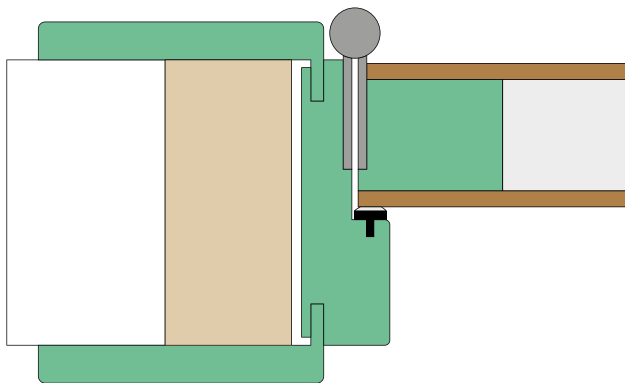

Tipos de certificados

Entrada maciza 30dB